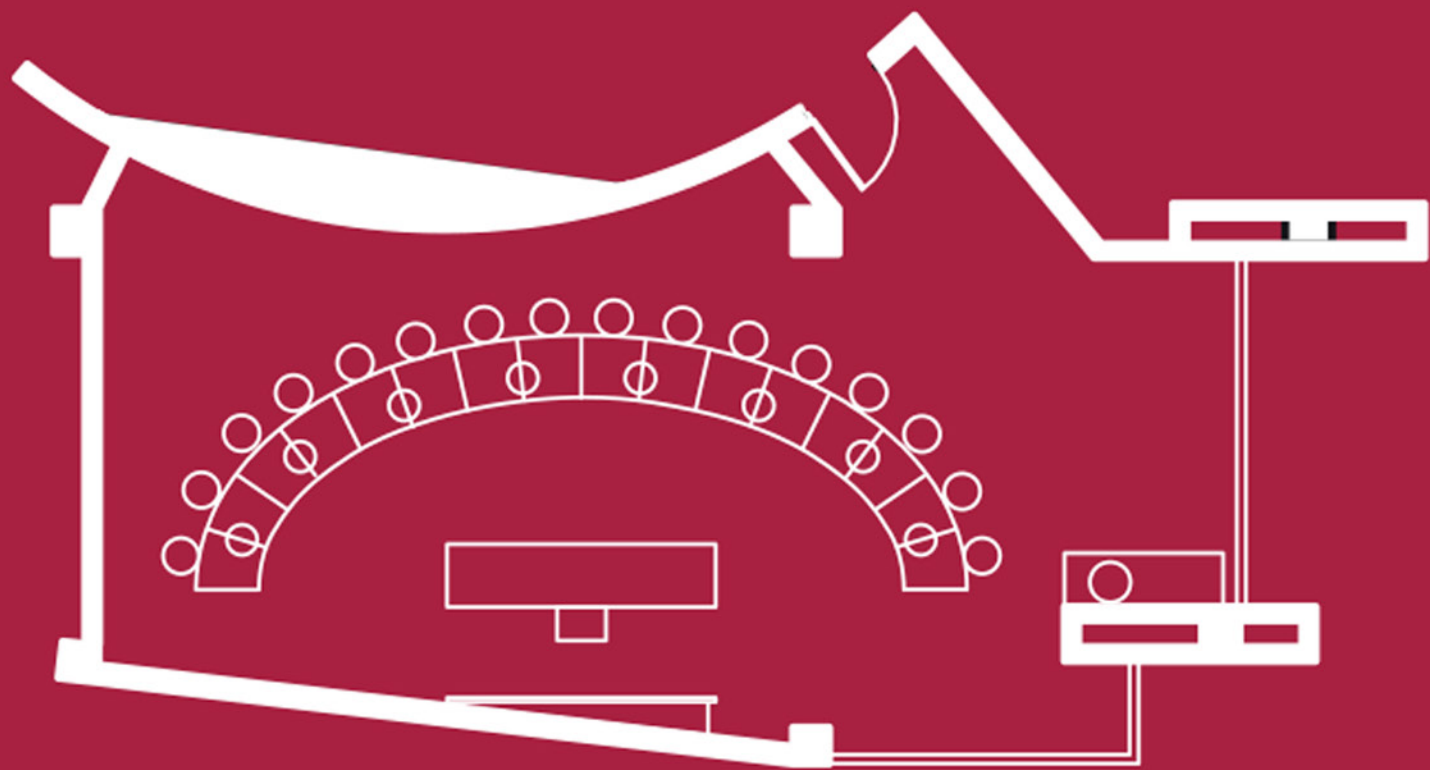

# Graciano

**Dimensiones:** 73m<sup>2</sup>  
(12.70m largo x 5.80m ancho x 2.60m alto)